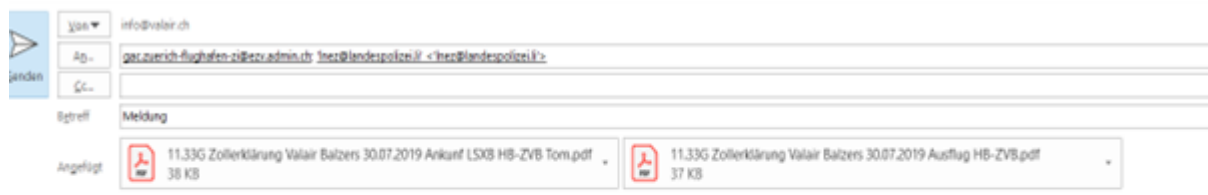

Die Anmeldung muss spätestens 2 Stunden vor dem Abflug bzw. vor der Ankunft per E-Mail an die Kontrollzollstelle Zürich Flughafen (gac.zuerich-flughafen-zf@ezv.admin.ch) gemeldet werden.

Anmeldung des Flugs

Immatrikulation: HB-ZVB	Flugzeugtyp: R44
Abgangsort / ICAO: LSXB	Bestimmungsort / ICAO: EDNX
Datum und Zeit (LT): 30.07.2019 15.00	Datum und Zeit (LT): 30.07.2019 16.00

Besatzung (komplett auszufüllen)

Funktion	Name	Vorname	Geburtsdatum	Nr. ID-Papier	Nationalität	Wohnort
Pilot	Schuster	Thomas	08.02.1972	LF9VHGWWH	DE	Dachau

Passagiere (komplett auszufüllen)

Name	Vorname	Geburtsdatum	Nr. ID-Papier	Nationalität	Wohnort

Zollvorschriften
Zulässige Waren
An Bord des Luftfahrzeugs dürfen sich lediglich die folgenden Waren befinden:

- Zum Luftfahrzeug gehörende Ausrüstung, sofern diese an Bord verbleibt.
- Persönliche Gebrauchsgegenstände der Passagiere und der Besatzung gemäss den Bestimmungen von Artikel 63 der Zollverordnung (ZV; SR 631.01).
- Reisproviant im Rahmen eines Tagesbedarfs pro Person gemäss den Bestimmungen von Artikel 64 ZV.
- Andere Waren des Reiseverkehrs innerhalb der Freimengen gemäss Artikel 65 und 66 ZV und der Wertfreigrenze sowie solche, die rechtmässig mit der [Verzollungsapplikation der EZV für den Reiseverkehr](#) veranlagt wurden.

Schicken an: zoll.zuerich_flughafen_gac@bazg.admin.ch; Inez@landespolizei.li

Sehr geehrter Damen und Herren

Gerne möchten wir einen Zollaussflug wie im Anhang ersichtlich anmelden.

Freundliche Grüsse
Désirée Trachsel
Einsatzleitung