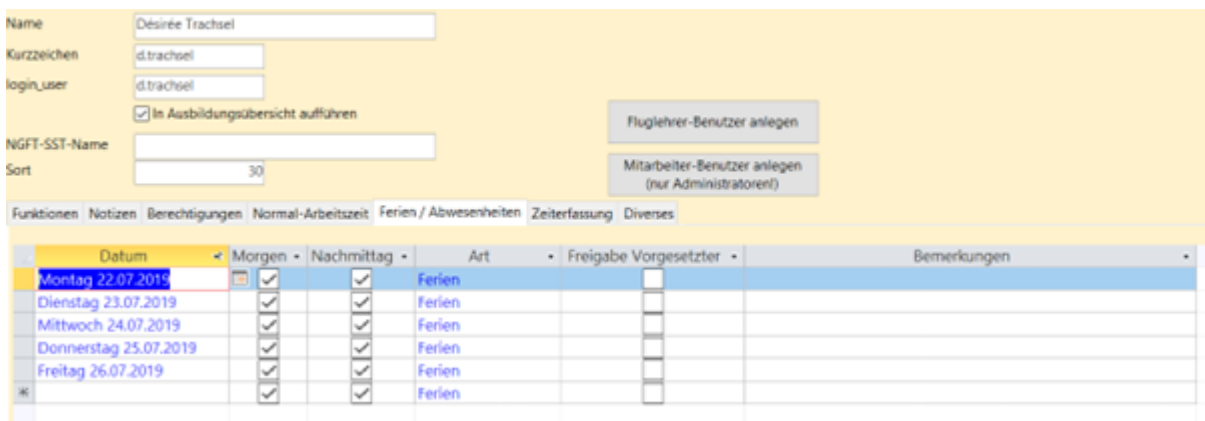

## Ferien und Abwesenheiten verbuchen im Flight OPS

Unter Personalmaske

Bei Ferien / Abwesenheit Datum eintragen

From: <https://apii.valair.li/dokuwiki/> - Valair Cloud Server

Permanent link: [https://apii.valair.li/dokuwiki/doku.php?id=einsatzleitung\\_handbuch:personelles\\_charter&rev=1676627086](https://apii.valair.li/dokuwiki/doku.php?id=einsatzleitung_handbuch:personelles_charter&rev=1676627086)