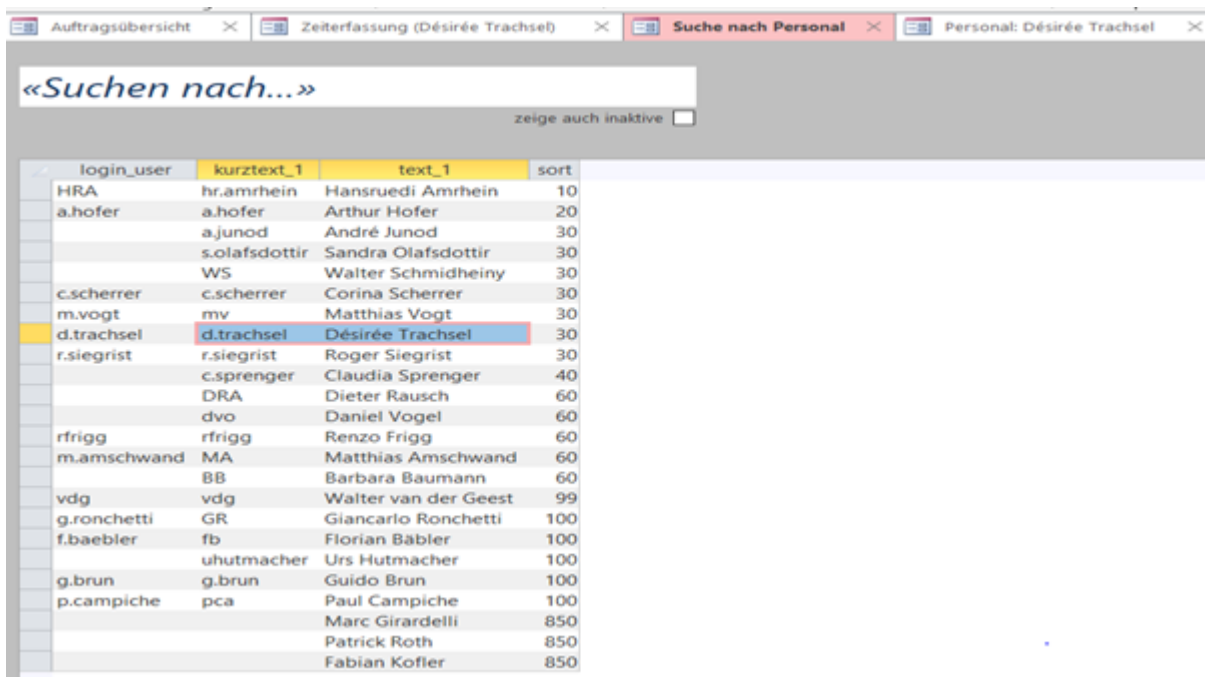

## Ferien und Abwesenheiten verbuchen im Flight OPS

Unter Personalmaske

Bei Ferien / Abwesenheit Datum eintragen

From: <https://apii.valair.li/dokuwiki/> - Valair Cloud Server

Permanent link: [https://apii.valair.li/dokuwiki/doku.php?id=einsatzleitung\\_handbuch:personelles\\_charter&rev=1676627086](https://apii.valair.li/dokuwiki/doku.php?id=einsatzleitung_handbuch:personelles_charter&rev=1676627086)